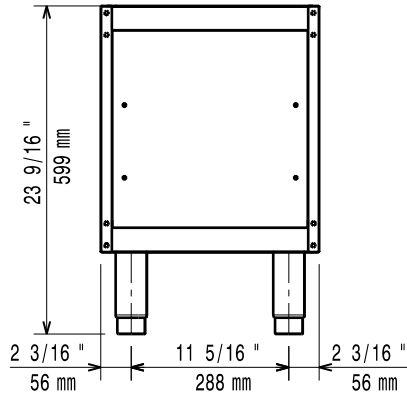

- Stödskena till underskåp för minskat antal ben/hjul, 400mm PNC 206366
- Stödskena till underskåp för minskat antal ben/hjul, 800mm PNC 206367
- Stödskena till underskåp för minskat antal ben/hjul, 1200mm PNC 206368
- Stödskena till underskåp för minskat antal ben/hjul, 1600mm PNC 206369
- Stödskena till underskåp för minskat antal ben/hjul, 2000mm PNC 206370
- Ryggplåtar, 600mm PNC 206373
- Ryggplåtar, 800mm PNC 206374
- Ryggplåtar, 1000mm PNC 206375
- Ryggplåtar, 1200mm PNC 206376
- - NOT TRANSLATED - PNC 206431
- 2 st sidopaneler höjd 700 djup 900mm PNC 216134

Front

Sida

Topp

**Viktig information**

| | |
|---|--------|
| Yttermått, bredd 391153 (E9BAND0000) | 400 mm |
| Yttermått, djup | 785 mm |
| Yttermått, höjd | 600 mm |
| Nettovikt: | 22 kg |