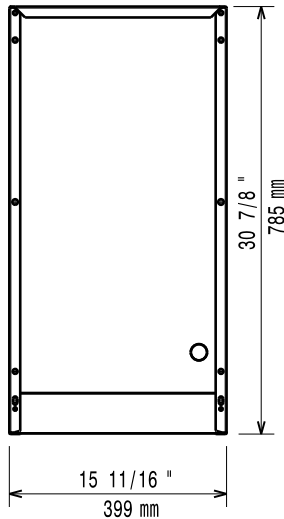

- Stödskena till underskåp för minskat antal ben/hjul, 400mm PNC 206366
- Stödskena till underskåp för minskat antal ben/hjul, 800mm PNC 206367
- Stödskena till underskåp för minskat antal ben/hjul, 1200mm PNC 206368
- Stödskena till underskåp för minskat antal ben/hjul, 1600mm PNC 206369
- Stödskena till underskåp för minskat antal ben/hjul, 2000mm PNC 206370
- Ryggplåtar, 600mm PNC 206373
- Ryggplåtar, 800mm PNC 206374
- Ryggplåtar, 1000mm PNC 206375
- Ryggplåtar, 1200mm PNC 206376
- - NOT TRANSLATED - PNC 206431
- 2 st sidopaneler höjd 700 djup 900mm PNC 216134

Front

Sida

Topp

**Viktig information**

| | |
|---|--------|
| Yttermått, bredd 391153 (E9BAND0000) | 400 mm |
| Yttermått, djup | 785 mm |
| Yttermått, höjd | 600 mm |
| Nettovikt: | 22 kg |