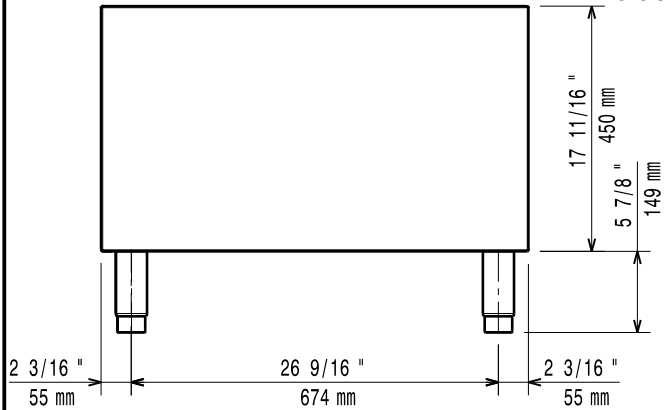

- Stödskena till underskåp för minskat antal ben/hjul, 400mm PNC 206366
- Stödskena till underskåp för minskat antal ben/hjul, 800mm PNC 206367
- Stödskena till underskåp för minskat antal ben/hjul, 1200mm PNC 206368
- Stödskena till underskåp för minskat antal ben/hjul, 1600mm PNC 206369
- Stödskena till underskåp för minskat antal ben/hjul, 2000mm PNC 206370
- Ryggplåtar, 600mm PNC 206373
- Ryggplåtar, 800mm PNC 206374
- Ryggplåtar, 1000mm PNC 206375
- Ryggplåtar, 1200mm PNC 206376
- - NOT TRANSLATED - PNC 206431
- 2 st sidopaneler höjd 700 djup 900mm PNC 216134

Front

Sida

Topp

**Viktig information**

| | |
|---|--------|
| Yttermått, bredd 391153 (E9BAND0000) | 400 mm |
| Yttermått, djup | 785 mm |
| Yttermått, höjd | 600 mm |
| Nettovikt: | 22 kg |